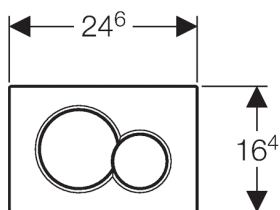

Geberit Sigma01 nyomólap, 2 mennyiséges öblítéshez

felhasználási terület

- Öblítőtartály működtetéshez Geberit Sigma falsík alatti öblítőtartályok esetén

Jellemzők

- Előlről történő működtetés
- Hangszigetelt működtetőpálca, szerszám nélküli gyorsbeállítás

Műszaki adat

Működtető erő	< 20 N
Alapanyag	Műanyag

Csomag tartalma

- Nyomólaprögzítő keret
- 2 távolságtartó rögzítőfül
- 2 működtetőpálca

cikk

Cikksz.	Szín	Felület
115.770.11.5	Alpin fehér	
115.770.21.5		Magasfényű krómozott
115.770.46.5		Matt króm
115.770.DT.5		Galvanizált nemes sárgaréz
115.770.DW.5	Fekete RAL 9005	
115.770.KA.5	Fényes króm/matt króm	